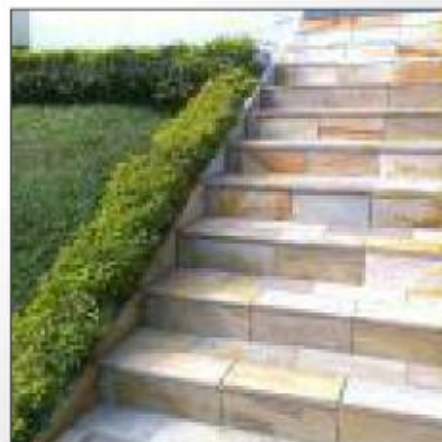

PEDRA BOLEADA AMARELA (/ml) pallet 100ml (1.500 kg)

15x30
18x37
23x47
28x57

30x30
37x37
47x47
57x57