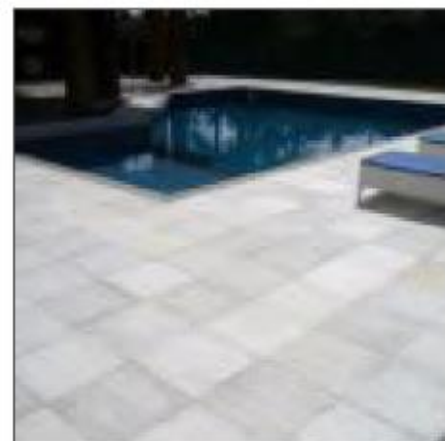

PEDRA SERRADA PARA PISOS (/m²) pallet 40m² (1.800kg)

15x30
18x37
23x47
28x57

30x30
37x37
47x47
57x57