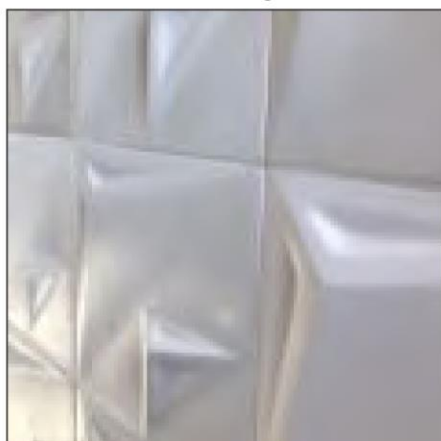

CAIXA: 5 uni.
PESO/CAIXA: 16 kg

DELTA

DIMENSÕES : 30x30 cm
NÃO É GESSO!

11 peç./m²
PESO: 3,2 kg

CAIXA: 5 uni.
PESO/CAIXA: 16 kg

PIRÂMIDE

CÓDIGO: eco 0505

DIMENSÕES : 16x70 cm