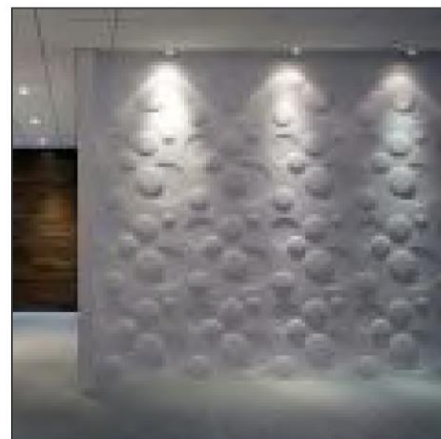

PALLET: 40
PESO/PALLET 1.600 kg

CONSTELLATION

DIMENSÕES : 60x60 cm

PESO: 15 kg

3 peç./m²

CAIXA: 2 uni.

PESO/CAIXA: 30 kg

SQUARE