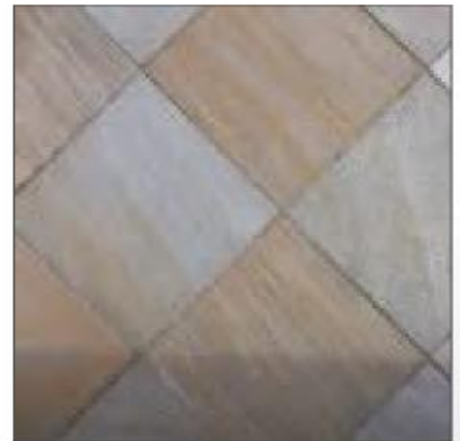

PESO: 7 kg

CAIXA: 4 uni.

PESO/CAIXA: 28 kg

PEDRA SERRADA PARA PISOS (/m²) pallet 40m² (1.800kg)

15x30
18x37
23x47
28x57

30x30
37x37
47x47
57x57

PEDRA SERRADA PARA PISOS (/m²) pallet 40m² (1.800kg)

15x30
18x37
23x47
28x57