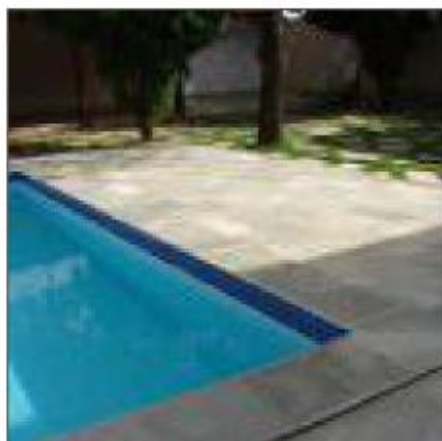

30x30
37x37
47x47
57x57

PEDRA SERRADA PARA PISOS (/m²) pallet 40m² (1.800kg)

15x30
18x37
23x47
28x57

30x30
37x37
47x47
57x57

PEDRA SERRADA PARA PISOS (/m²) pallet 40m² (1.800kg)

15x30
18x37
23x47
28x57

30x30
37x37
47x47
57x57