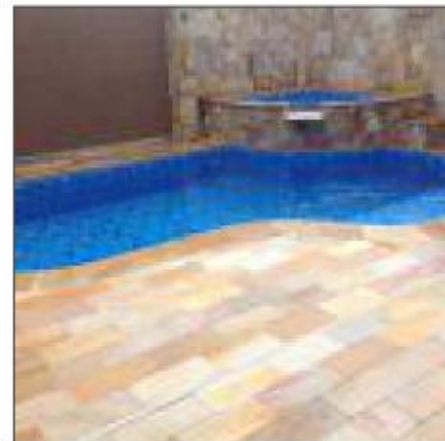

PEDRA SERRADA PARA PISOS (/m²) pallet 40m² (1.800kg)

15x30
18x37
23x47
28x57

30x30
37x37
47x47
57x57