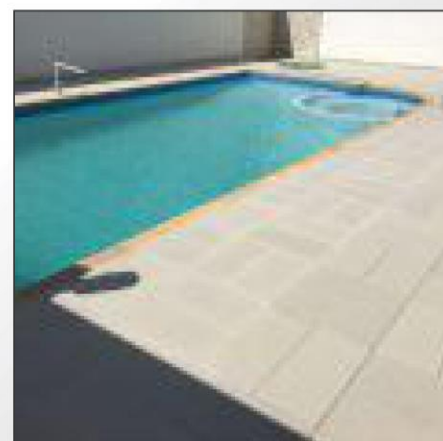

LANÇAMENTO 2018 - EXCLUSIVO

PISO PÓ DE PEDRA BRANCA

DIMENSÕES : 45x45 cm

ESPESSURA: 1,5 cm (calibrado)

PESO: 8,75 kg

CARACTERÍSTICAS:

Antiderrapante e atérmico

Próprio para piscinas,
indicado para áreas internas e
externas. Aconselhado aplicação
de impermeabilizantes quando
aplicado em áreas externas.

CAIXA: 4 uni.

PESO/CAIXA: 35 kg