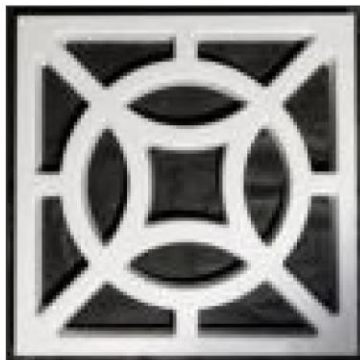

COBOGÓ

CÓDIGO: eco 1010
DIMENSÕES : 40x40 cm
PESO: 12,2 kg

7 Peças/M²
CAIXA: 1 uni.
PESO/CAIXA: 12,2

PALLET: 44 uni.
PESO/PALLET: 536,8 kg
NÃO É GESSO!

ACAB. 1 E 2 LADOS

COR BRANCA ORIGINAL. ACEITA PINTURA

O CÓDIGO (C4) NÃO POSSUI ACABAMENTO EM (2 LADOS) COMO OS DEMAIS
PESO (ACAB. 1LADO): 15.8 KG   PESO (ACAB. 2 LADOS): 12.2 KG

C1

C3

C2

C4