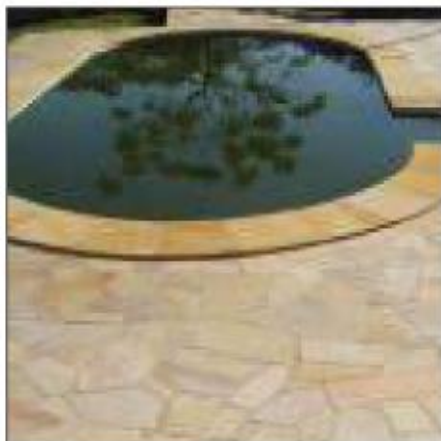

PEDRA BOLEADA AMARELA (/ml) pallet 100ml (1.500 kg)

15x30
18x37
23x47
28x57

30x30
37x37
47x47
57x57