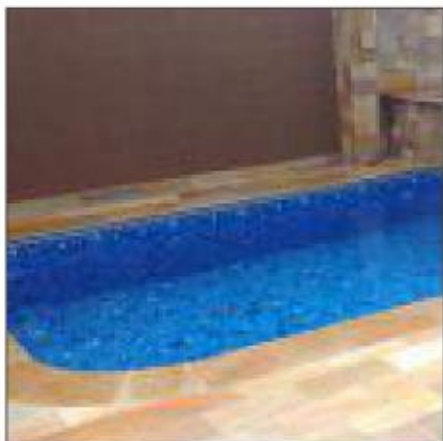

PEDRA BOLEADA AMARELA (/ml) pallet 100ml (1.500 kg)

15x30
18x37
23x47
28x57

30x30
37x37
47x47
57x57