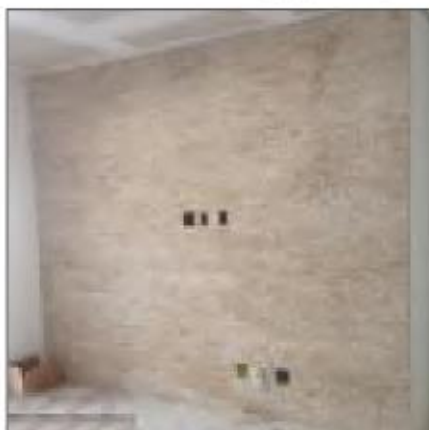

TIJOLINHO TRAVERTINO

CÓDIGO: 9595
DIMENSÕES : 30x30 cm

PEÇAS: 3 cm
PESO: 3,0 kg (aprox.)

CAIXA: 6 peç.
PESO / CAIXA: 18,0 kg