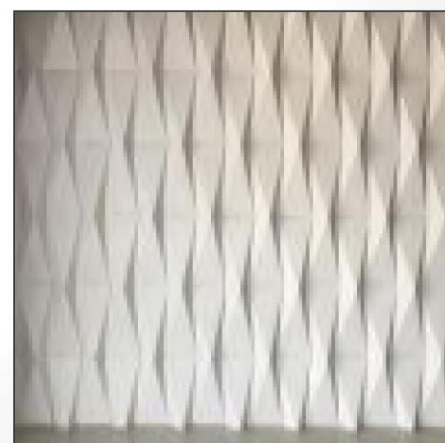

9 peç./m²

PESO: 6,5 kg

CAIXA: 2

PESO/CAIXA: 13 kg

LANÇAMENTO 2018 - EXCLUSIVO

PISO PÓ DE PEDRA BRANCA

DIMENSÕES : 45x45 cm

ESPESSURA: 1,5 cm (calibrado)