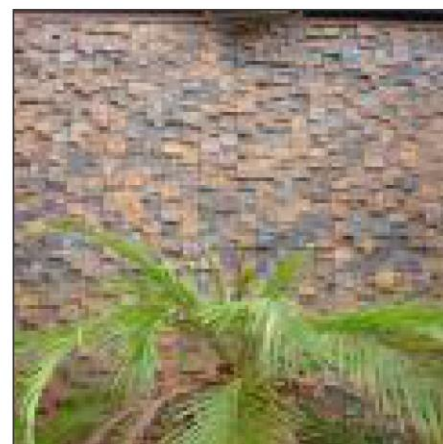

PEDRA SERRADA PF SOLTO (05x05, 05x10, 10x10)

caixa 1/4m² - 7,5 kg

pallet 40m² - 1.200 kg

obs: É vendido por pacotes com 1/4 m²

Tamanhos: 05x05, 05x10, 10x10

PACOTE: 1/4 m² (25cm²)

PESO/PACOTE: 10 kg

PALLET: 40 m²

PESO/PALLET: 1.600 kg