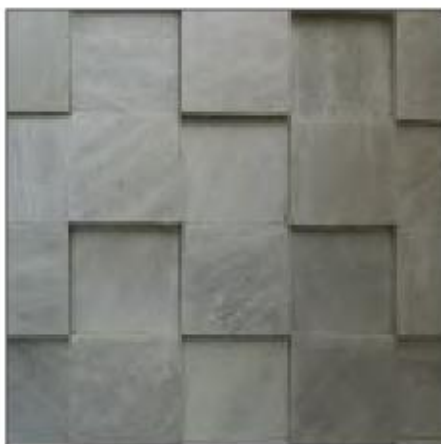

10x10 SOLTA VERDE

caixa 1/4m² - 7,5 kg

pallet 40m² - 1.200 kg

obs: É vendido por pacotes com 1/4 m²

Tamanhos: 10x10
PACOTE: 1/4 m² (25cm²)
PESO/PACOTE: 10 kg

PALLET: 40 m²
PESO/PALLET: 1.600 kg