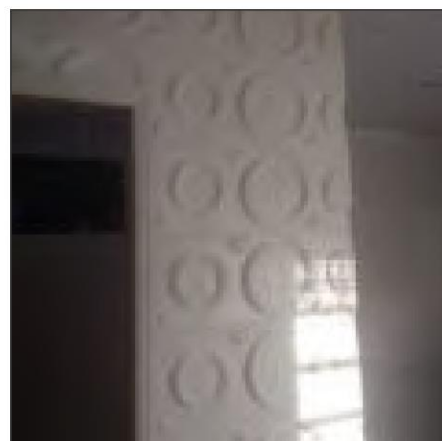

LUNA

DIMENSÕES : 30x30 cm
NÃO É GESSO!

11 peç./m²
PESO: 3,2 kg

CAIXA: 5 uni.
PESO/CAIXA: 16 kg