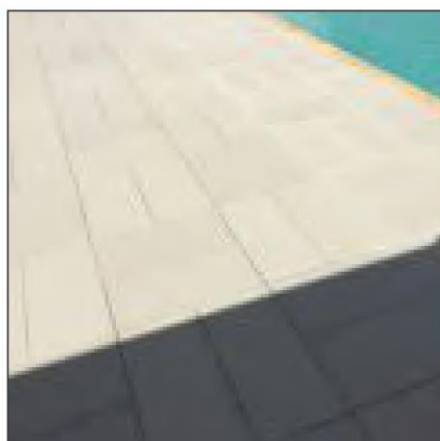

LANÇAMENTO 2018 - EXCLUSIVO

PISO PÓ DE PEDRA BRANCA

DIMENSÕES : 45x45 cm

ESPESSURA: 1,5 cm (calibrado)

PESO: 8,75 kg

CARACTERÍSTICAS:

Antiderrapante e atérmico

Próprio para piscinas,
indicado para áreas internas e
externas. Aconselhado aplicação
de impermeabilizantes quando
aplicado em áreas externas.

CAIXA: 4 uni.

PESO/CAIXA: 35 kg