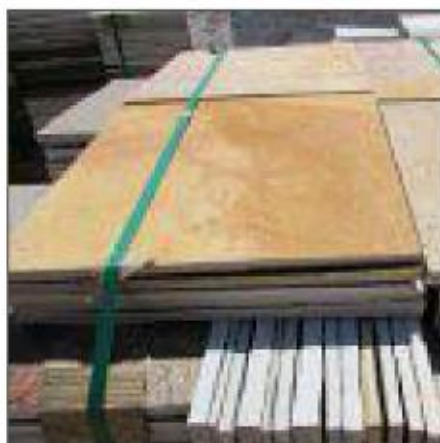

PEDRA SERRADA PARA PISOS (/m²) pallet 40m² (1.800kg)

15x30
18x37
23x47
28x57

30x30
37x37
47x47
57x57