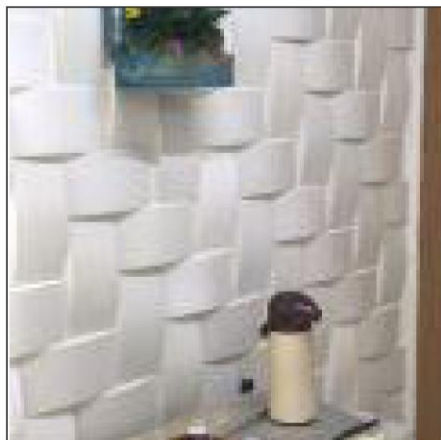

CAIXA: 5 uni.
PESO/CAIXA: 16 kg

TRECCIA

DIMENSÕES : 14x28 cm

25 peç./m²
PESO: 0,9 kg

CAIXA: 10 uni.
PESO/CAIXA: 9 kg

LUNA

DIMENSÕES : 30x30 cm
NÃO É GESSO!

11 peç./m²
PESO: 3,2 kg