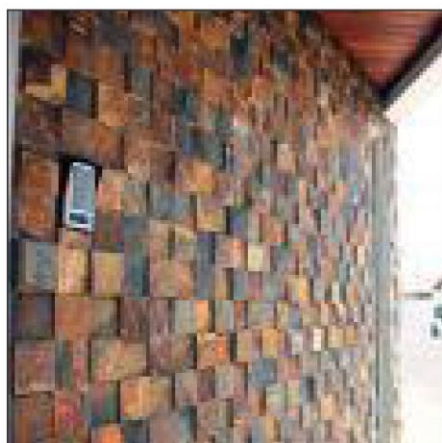

PEDRA SERRADA 10x10 SOLTA

caixa 1/4m² - 7,5 kg

pallet 40m² - 1.200 kg

obs: É vendido por pacotes com 1/4 m²

Tamanhos: 10x10

PACOTE: 1/4 m² (25cm²)

PESO/PACOTE: 10 kg

PALLET: 40 m²

PESO/PALLET: 1.600 kg