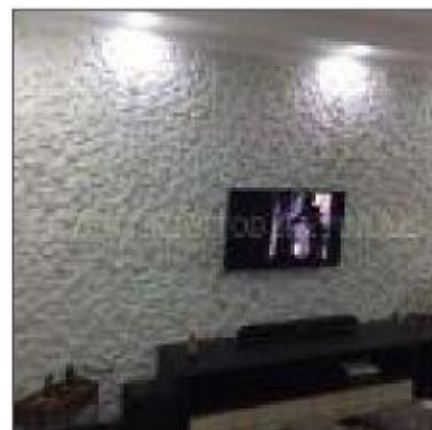

PEÇAS: 3x3, 3x6, 6x6 cm
PESO: 2,5 kg (aprox.)

CAIXA: 6 peç.
PESO / CAIXA: 15,0 kg

MOSAICO MÁRMORE BRANCO VARIADO

CÓDIGO: 1111b
DIMENSÕES : 30X30 CM

PEÇAS: 3x3, 3x6, 6x6 cm
PESO: 2,5 kg (aprox.)

CAIXA: 6 peç.
PESO / CAIXA: 15,0 kg