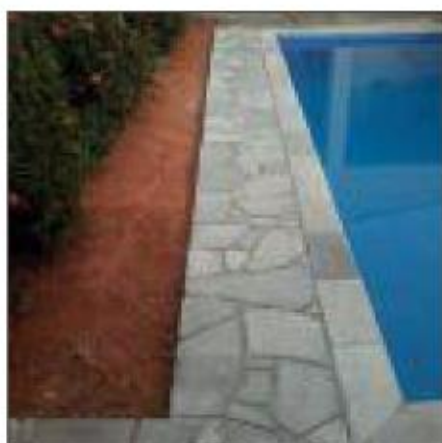

CACO DE SÃO TOMÉ VERDE

DIMENSÕES : variado
ESPESSURA: 1 - 3 cm

PALLET: 50m²
PESO/PALLET: 2.000 kg