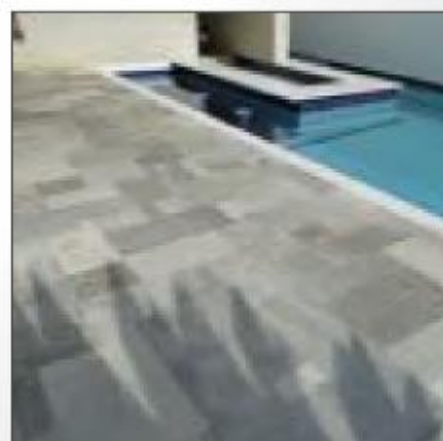

30x30
37x37
47x47
57x57

PEDRA SERRADA PARA PISOS (/m²) pallet 40m² (1.800kg)

15x30
18x37
23x47
28x57

30x30
37x37
47x47
57x57

PEDRA SERRADA PARA PISOS (/m²) pallet 40m² (1.800kg)

15x30
18x37
23x47
28x57

30x30
37x37
47x47
57x57