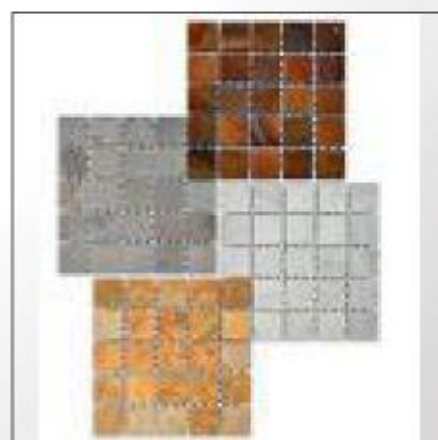

PALLET: 40 m²
PESO/PALLET: 1.600 kg

BASALTO FERRUGEM
QUARTZITO BRANCO
QUARTZITO AMARELO
QUARTZITO VERDE

DIMENSÕES: 50x50
PEÇAS: 4 peças/m²
PESO/PEÇA: 12 kg

CAIXA: 2 peç.
PESO/CAIXA: 25 kg

PALLET: 25 m²
PESO/PALLET: 1.250 kg